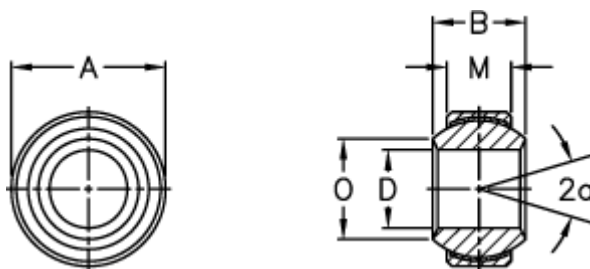

Varenummer: 03406300
Beskrivelse: Fluro Ledleje GXSW 30

Mål

A	= 54	Størrelse	= 30
a (grader)	= 17	Tilladelige o/min	= 130
B	= 37	Vægt	= 350
D	= 30		
Dynamisk belastning C (kN)	= 168		
M	= 25		
O	= 34.8		
Statisk belastning C0 (kN)	= 281		